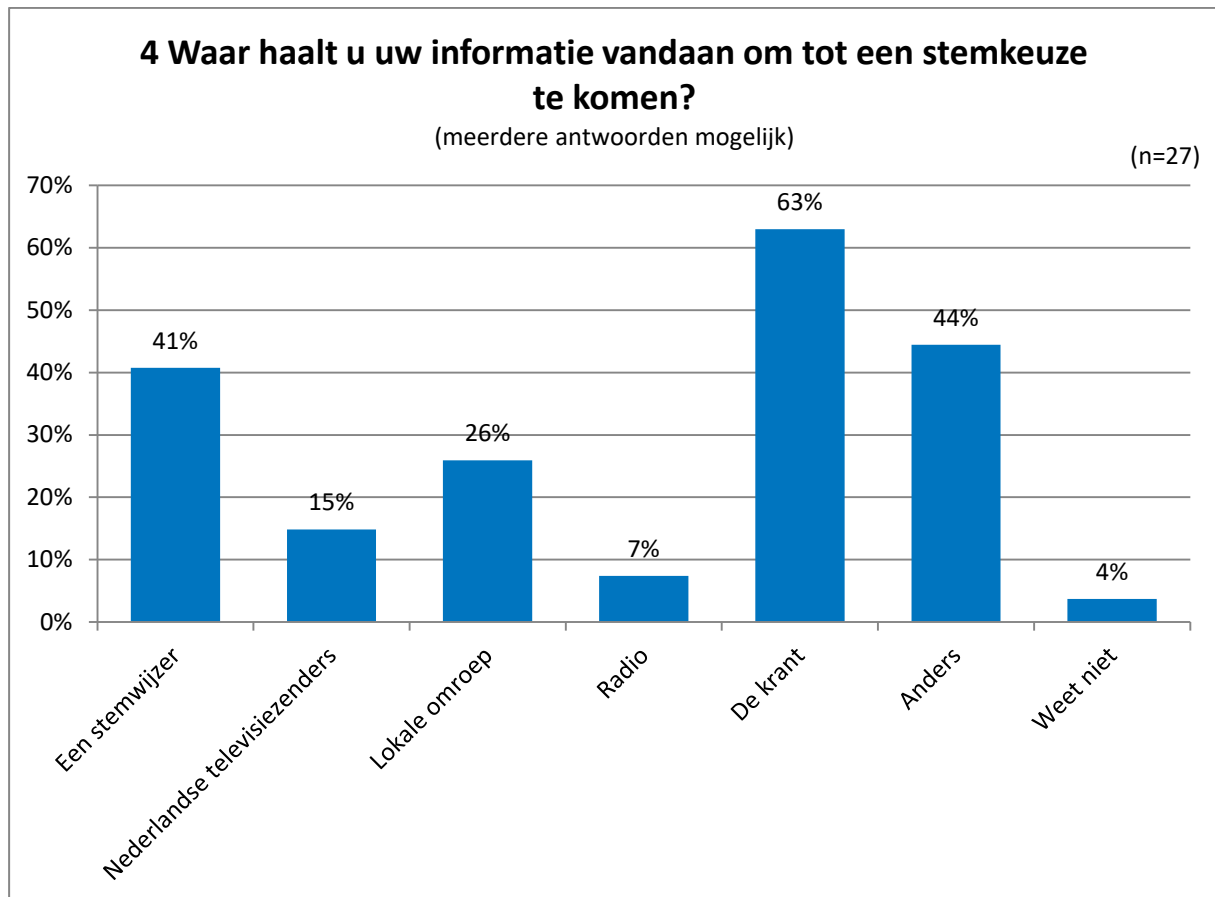

Gemeenteraadsverkiezingen

Het lijkt nog ver weg, maar op woensdag 21 maart 2018 zijn de gemeenteraadsverkiezingen.

Toelichting

Ik ga niet stemmen • Ben dan op vakantie, anders zou ik gaan stemmen

1.1 Wat zijn voor u redenen om te gaan stemmen?

(meerdere antwoorden mogelijk)

(n=26)

Toelichting

- Ben dan op vakantie

2 Wanneer u kijkt naar de vorige gemeenteraadsverkiezingen: op welk moment was uw stemkeuze definitief?

Anders, namelijk:

- Cultuur
- Duurzaamheid
- Ontspanning voor 65 plussers
- Steun aan verenigingen

Onze **professionele en flexibele** medewerkers hebben **interesse** voor uw onderzoeksvraag om de beleving en inzichten vanuit de maatschappij regulier zichtbaar te maken. Door een **transparant** inzicht in hetgeen leeft en speelt onder burgers / bestuurders / politici, levert dit beter beleid en meer draagvlak op. Tips worden aangeleverd. Tevens toetst u of ingezette acties resultaat hebben.