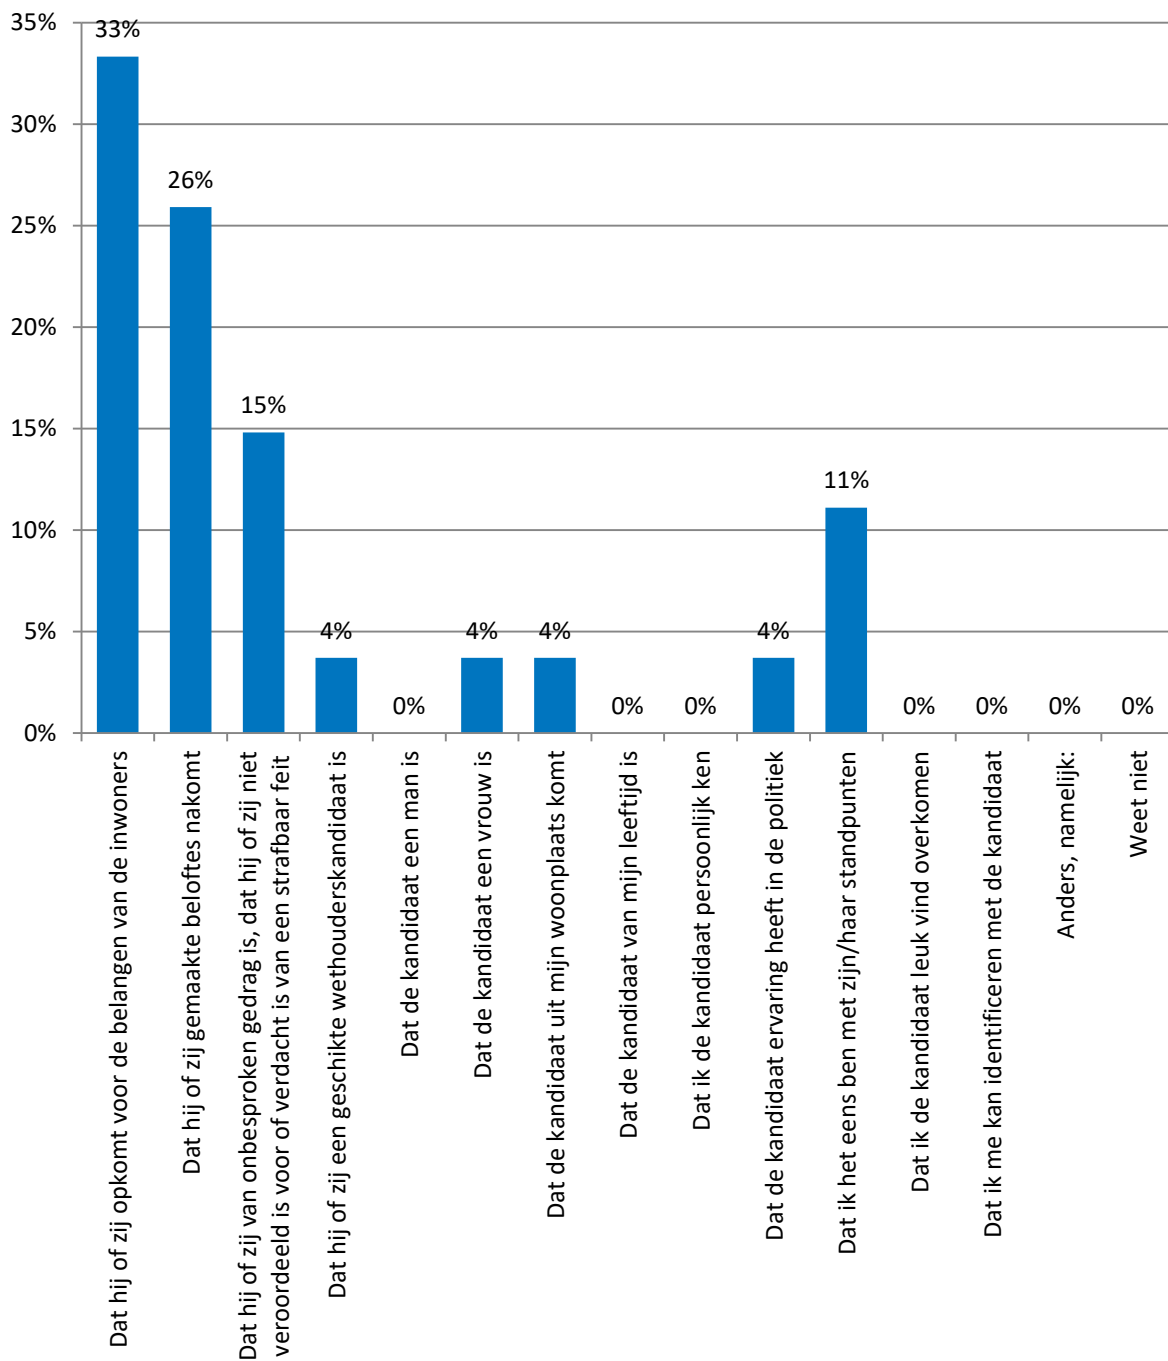

5 Wat vindt u het belangrijkste aan een kandidaat die meedoet aan de gemeenteraadsverkiezingen?

(n=27)