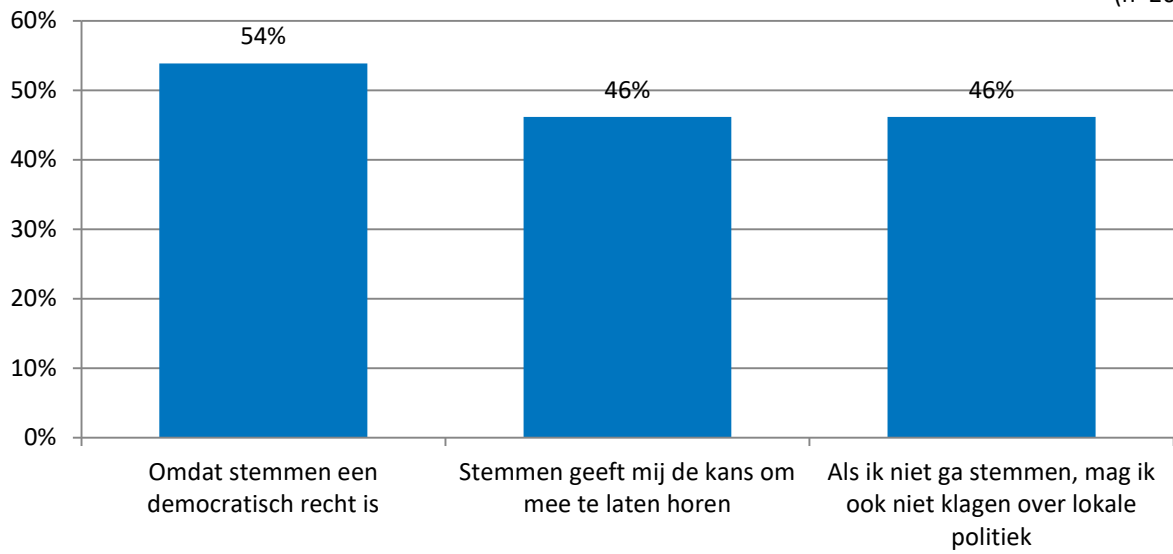

Let op! Laag aantal respondenten!

Deze rapportage bevat onderzoeksresultaten gebaseerd op een laag aantal respondenten. Doordat TIP Beesel nog in de kinderschoenen staat kunnen we de representativiteit niet garanderen.

Gemeenteraadsverkiezingen

Het lijkt nog ver weg, maar op woensdag 21 maart 2018 zijn de gemeenteraadsverkiezingen.

Toelichting

Ik ga niet stemmen • Ben dan op vakantie, anders zou ik gaan stemmen

1.1 Wat zijn voor u redenen om te gaan stemmen?

(meerdere antwoorden mogelijk)

(n=26)

Toelichting

- Ben dan op vakantie

2 Wanneer u kijkt naar de vorige gemeenteraadsverkiezingen: op welk moment was uw stemkeuze definitief?

Anders, namelijk:

- Cultuur
- Duurzaamheid
- Ontspanning voor 65 plussers
- Steun aan verenigingen

Onze **professionele en flexibele** medewerkers hebben **interesse** voor uw onderzoeksvraag om de beleving en inzichten vanuit de maatschappij regulier zichtbaar te maken. Door een **transparant** inzicht in hetgeen leeft en speelt onder burgers / bestuurders / politici, levert dit beter beleid en meer draagvlak op. Tips worden aangeleverd. Tevens toetst u of ingezette acties resultaat hebben.