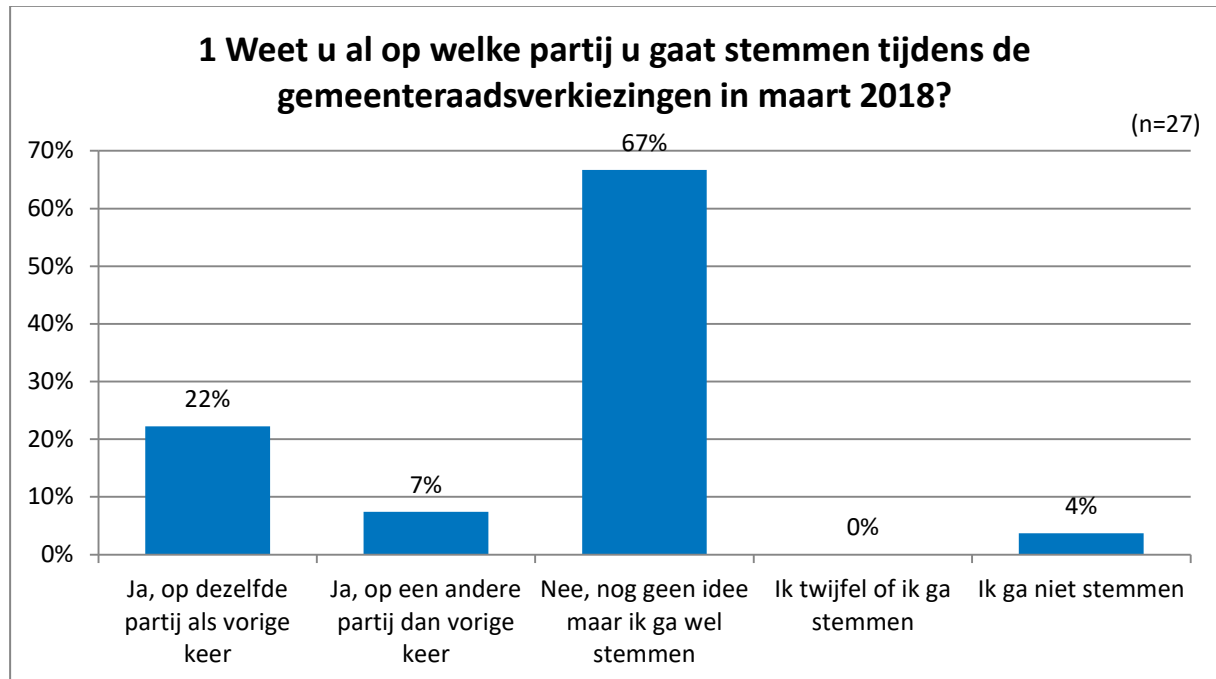

Let op! Laag aantal respondenten!

Deze rapportage bevat onderzoeksresultaten gebaseerd op een laag aantal respondenten. Doordat TIP Beesel nog in de kinderschoenen staat kunnen we de representativiteit niet garanderen.

Gemeenteraadsverkiezingen

Het lijkt nog ver weg, maar op woensdag 21 maart 2018 zijn de gemeenteraadsverkiezingen.

Toelichting

Ik ga niet stemmen • Ben dan op vakantie, anders zou ik gaan stemmen

1.1 Wat zijn voor u redenen om te gaan stemmen?