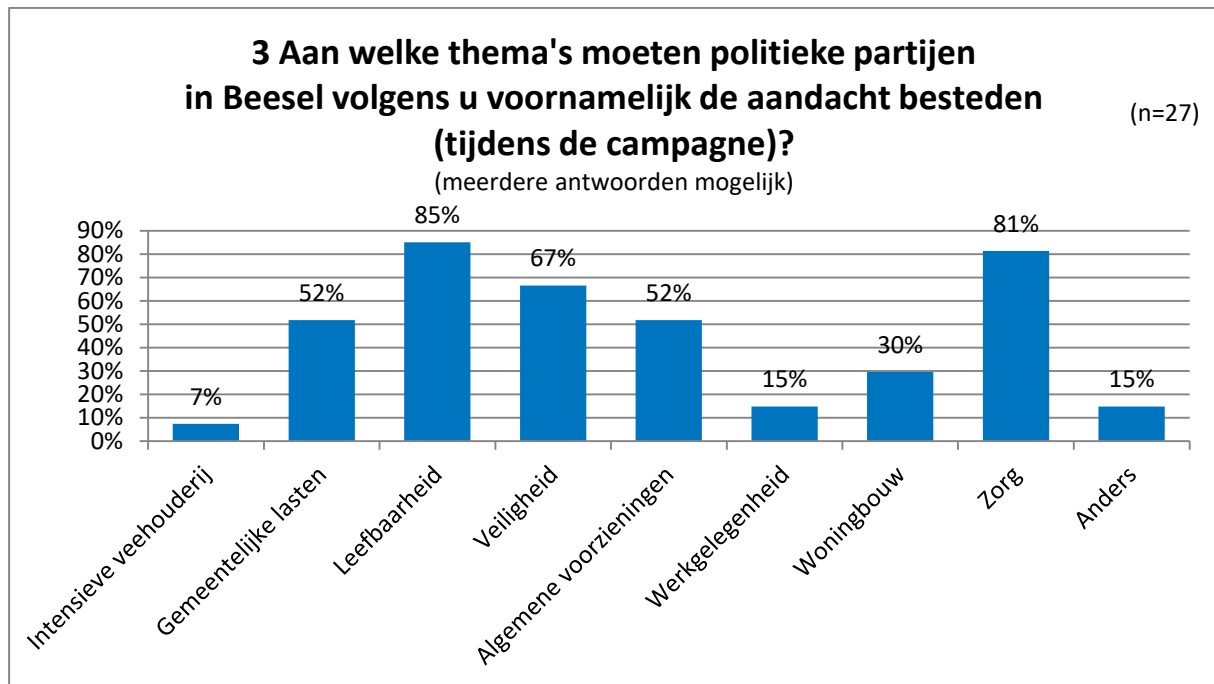

Gemeenteraadsverkiezingen

Het lijkt nog ver weg, maar op woensdag 21 maart 2018 zijn de gemeenteraadsverkiezingen.

Toelichting

Ik ga niet stemmen • Ben dan op vakantie, anders zou ik gaan stemmen

1.1 Wat zijn voor u redenen om te gaan stemmen?

(meerdere antwoorden mogelijk)

(n=26)

Toelichting

- Ben dan op vakantie

2 Wanneer u kijkt naar de vorige gemeenteraadsverkiezingen: op welk moment was uw stemkeuze definitief?

Anders, namelijk:

- Cultuur
- Duurzaamheid
- Ontspanning voor 65 plussers
- Steun aan verenigingen