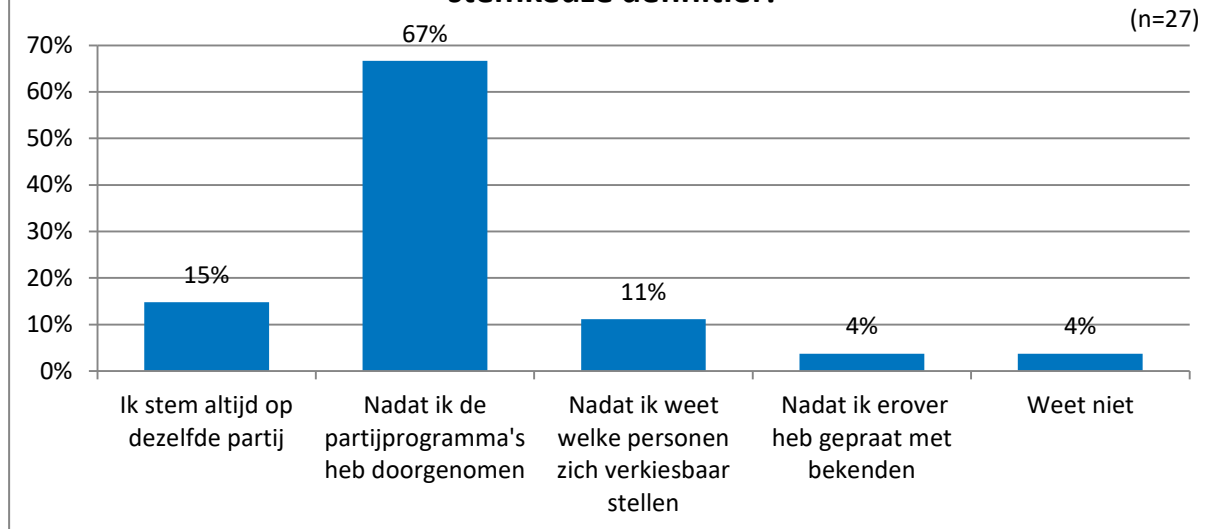

Gemeenteraadsverkiezingen

Het lijkt nog ver weg, maar op woensdag 21 maart 2018 zijn de gemeenteraadsverkiezingen.

Toelichting

Ik ga niet stemmen • Ben dan op vakantie, anders zou ik gaan stemmen

1.1 Wat zijn voor u redenen om te gaan stemmen?

(meerdere antwoorden mogelijk)

(n=26)

Toelichting

- Ben dan op vakantie

2 Wanneer u kijkt naar de vorige gemeenteraadsverkiezingen: op welk moment was uw stemkeuze definitief?

Anders, namelijk:

- Cultuur
- Duurzaamheid
- Ontspanning voor 65 plussers
- Steun aan verenigingen